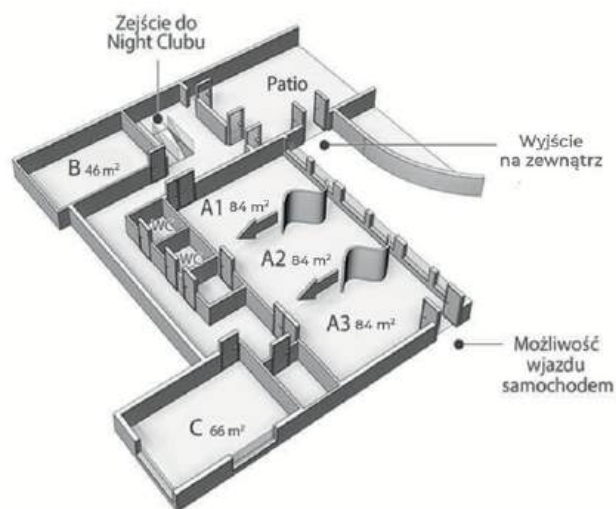

Rzut budynku A