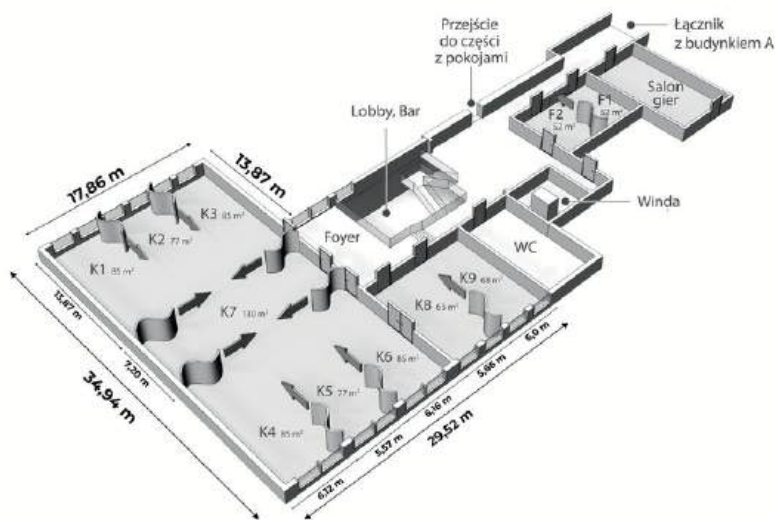

**600**  
miejsc noclegowych

**15 sal**  
o łącznej pow. 1220 m<sup>2</sup>

**550 os.**  
w układzie teatralnym

**750 m<sup>2</sup>**  
największa z sal

Rzut budynku A

Rzut budynku B

Wyposażenie sal

- Mikrofony bezprzewodowe
- Flipcharty
- Nagłośnienie
- Internet bezprzewodowy
- Wysuwane ekrany
- Rzutniki multimedialne
- Klimatyzacja

Sala	200	120	X	120	250	21x12	3,7
<b>Sala A</b>							
Sala A1	63	48	30	64	84	7x12	3,7
Sala A2	63	48	30	64	84	7x12	3,7
Sala A3	63	48	30	64	84	7x12	3,7
<b>Sala B</b>	X	X	15	X	46	7,65x7,10	2,5
<b>Sala C</b>	60	40	22	40	66	9,5x7	3,7
<b>Sala F</b>	74	48	34	80	108	13,5x8	2,5
Sala F1	24	18	12	32	52	6,5x8	2,5
Sala F2	24	18	12	32	52	6,5x8	2,5
<b>Sala kryształowa</b>	X	X	X	450	750	kształt L	5,7
Sala K1-K7	550	440	300	450	625	18,9x35	5,7
Sala K1-K3 / K4-K6	250	170	130	130	248	14x17,7	5,7
Sala K7	130	80	55	50	128	7,2x17,8	5,7
Sala K1/K2/K3/K4/K5/K6	60	40	30	30	85	6x14	5,7
Sala K8+K9	100	60	50	70	132	11,4x11,7	3,3
Sala K8	60	40	30	30	65	11,4x6	3,3
Sala K9	60	40	30	30	68	11,4x5,7	3,3