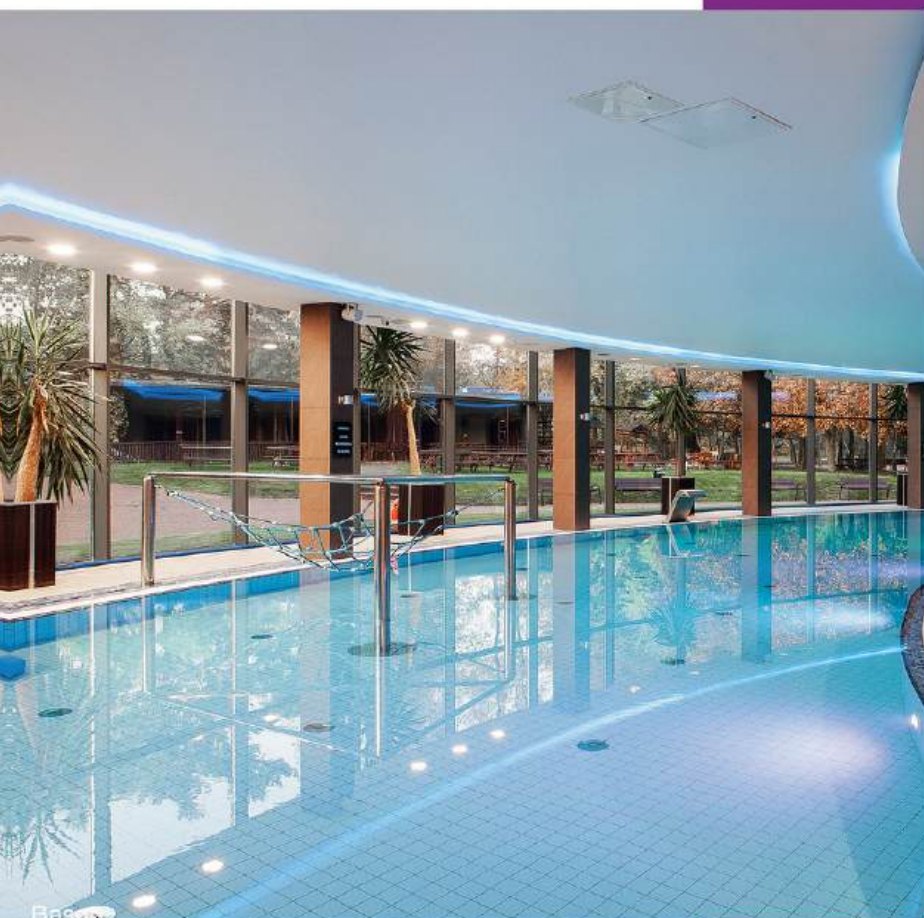

## Park Wodny i Świat Saun

Wiemy, jak istotne jest zachowanie równowagi pomiędzy pracą a wypoczynkiem, także podczas organizacji spotkań biznesowych.

Zrelaksowane ciało i umysł to klucz do koncentracji i dobrego samopoczucia uczestników.

W Primavera Jastrzębia Góra oprócz przestrzeni biznesowych posiadamy bogatą gamę atrakcji i rozrywek, które zapewnią chwile relaksu po intensywnym dniu.

Park Wodny jest idealnym miejscem relaksu i rekreacji. W skład kompleksu wchodzi baseny kryte (w tym jeden o długości 28 m i głębokości od 1 m do 1,5m), rwąca rzeka, zjeżdżalnia Anakonda, jacuzzi oraz przeciwprąd.

Na terenie Parku Wodnego znajduje się Świat Saun, a w nim: sauna sucha, parowa, infrared, różana, lodospad.

Sand SPA

Gabinet zabiegowy

Zajęcia  
na świeżym  
powietrzu

Nordic Walking

Sand SPA  
Health & Beauty Institute

Poznaj lepiej  
Sand SPA

Wielbiciele aktywnego wypoczynku mogą skorzystać z siłowni wewnętrznej oraz zewnętrznej. Nasz obiekt wyróżnia się rozbudowanym programem zajęć sportowych. Nasi wykwalifikowani instruktorzy poprowadzą dla Państwa wybrane aktywności fizyczne (m.in.: Zumba, Aqua Aerobic, Nordic Walking, Trening Obwodowy).